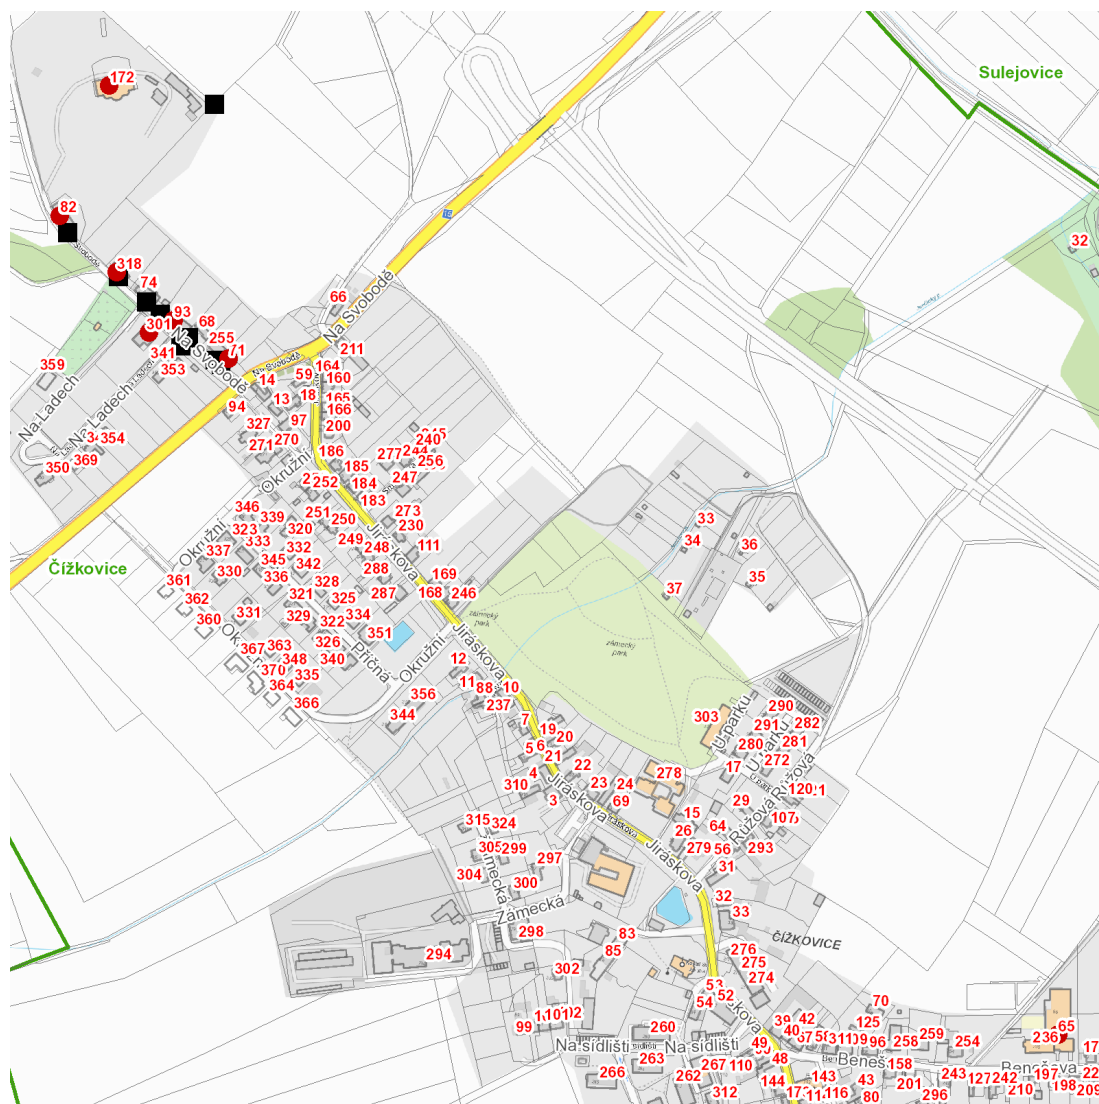

dne **13. 5. 2024** od **10:00** do **14:00** hodin

Plánovaná odstávka zahrnuje tyto lokality:**Čížkovice (okres Litoměřice)****Benešova: č. p. 65****Na Svobodě: č. p. 71, 82, 93, 172, 301, 318**

UPOZORNĚNÍ

dne **13. 5. 2024** od **10:00** do **14:00** hodin

Orientační mapový podklad odstávkou dotčených lokalit

VYSVĚTLIVKY

- – adresy dotčené odstávkou elektřiny
- – místa připojení k elektrické síti dotčená odstávkou

INFORMACE ZASLÁNA

IDDS: 8axbuws (Obec Čížkovice)